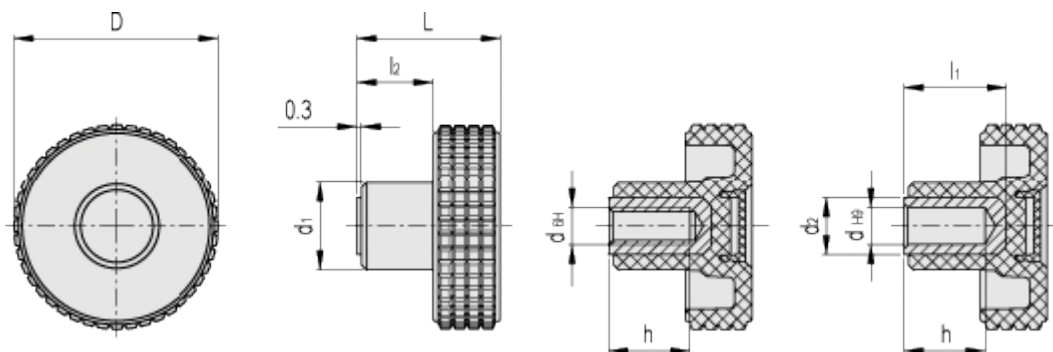

Varenummer: 23020345113

Beskrivelse: E+G Fingregreb MBT.60-B-M10-C3, grå dækkappe

Mål

D = 61

d1 = 23

d2 = -

dH6 = M10

dH9 = -

h = 20

L = 39

l1 = -

l2 = 18.5